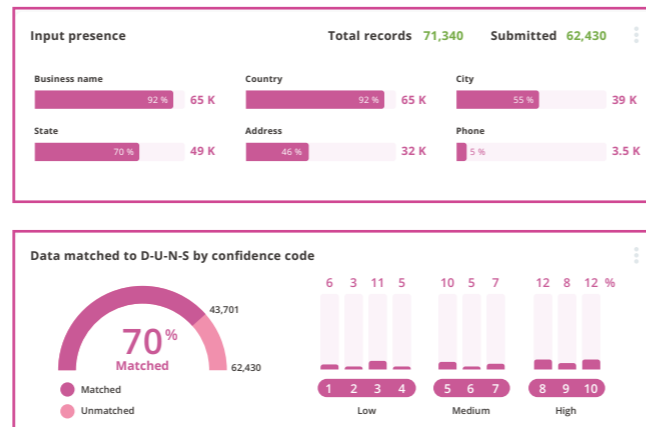

Vizualizace a posouzení zdraví dat

Rychlý přístup k detailním přehledům a informacím o stavu vašich dat, jako jsou neúplná data, nesrovnalosti a duplicity

- **ODHALTE ANOMÁLIE** v datech vašich zákazníků porovnáním s důvěryhodným zdrojem vybaveným nejlepším určením identity svého druhu na pomoc při zajištění přesnosti shod
- **VYTVOŘTE SI A ULOŽTE PRAVIDLA SHODY** pro budoucnost, jako jsou prahy kvality shody na základě D&B Confidence Code, Match Grade String a počtu shodných výsledků, které chcete vyhledáním získat
- **RYCHLE ZJISTĚTE** firmografický profil dat vašich zákazníků, včetně duplicit a mezer v datech
- **ZKRAŤTE ČAS A ZDROJE** potřebné pro ruční přípravu souborů s integrovaným nástrojem strojového učení, který vám pomůže normalizovat vstupní záznamy