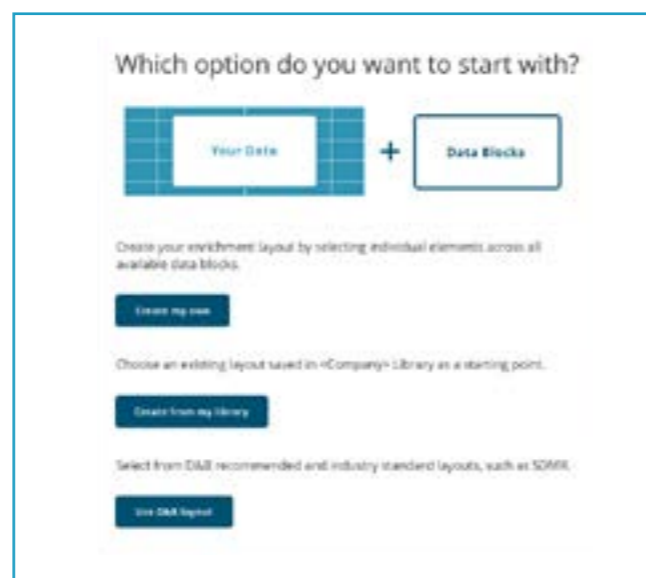

Obohaťte data novými detaily

Získejte přístup k bezkonkurenčním 2 500 atributům a vytvářejte vlastní sady dat, které můžete připojit k údajům o svých zákaznících

- **OBOHAŤTE SVÁ DATA** neustále se rozšiřující sadou 2 500 atributů, abyste o svých zákaznících měli co nejúplnější informace
- **VYTVOŘTE SI VLASTNÍ SADY DAT**, abyste viděli jen ty atributy, které jsou nejvíce relevantní pro vaše data management projekty